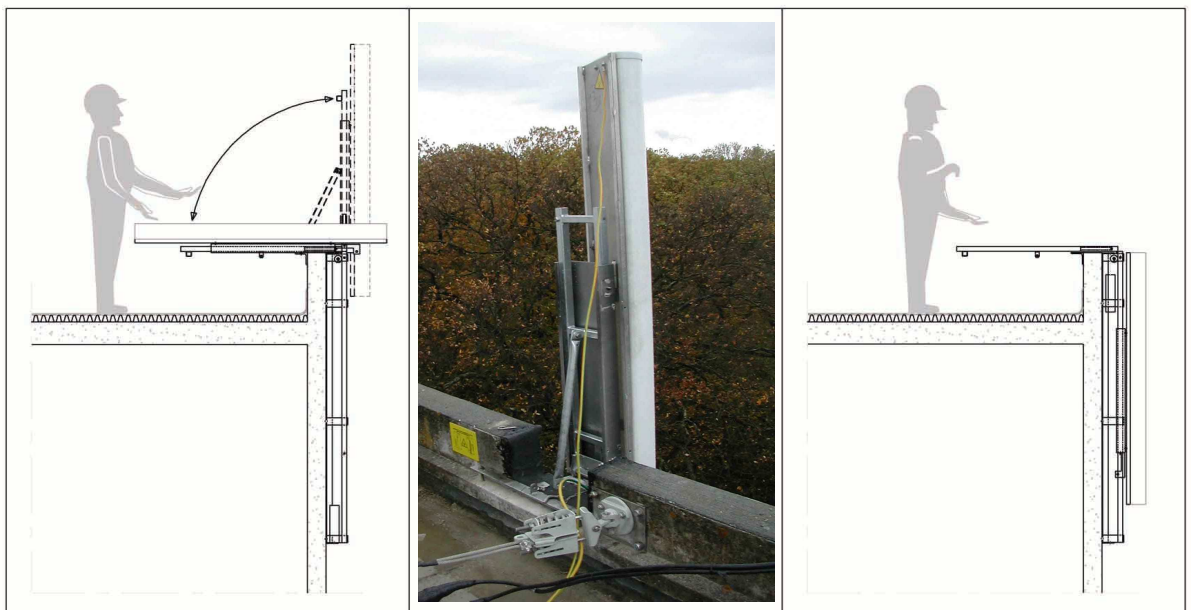

Fax : (33)1.48.58.81.01

Descriptif :

Mât support d'antenne coulissant MA.S.A.C. Mural haut, appliqué sur une paroi .

MA.S.A.C. Mural haut équipé d'une rehausse articulée permettant le montage et le démontage de l'antenne depuis le plancher supérieur.

Antenne panneau fixée sur un support articulé, permettant le réglage en azimut .

Matériel fourni avec cahier des charges et note de calcul visée par **NORISKO** .
CONSTRUCTION

Photo/éléments graphiques: