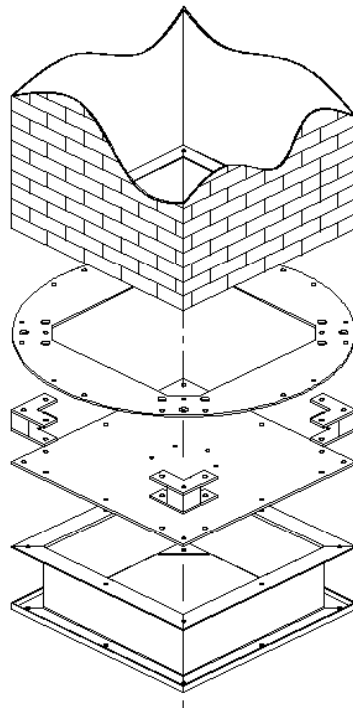

typologie:

KIT FAUSSE CHEMINEE FIXE .

Atelier d'Etudes

PILLOSIO

Procédé breveté

coordonnées:

Atelier d'Etudes PILLOSIO

134, rue Hoche

93100 MONTREUIL

Tél : (33) 1.48.58.38.84

Fax : (33)1.48.58.81.01

Descriptif :

L'Atelier d'Etudes PILLOSIO, en partenariat avec **LES MARINES DE LIMAY** présente,

Le Kit Fausse Cheminée Fixe.

Fausse Cheminée équipée d'un mât coulissant monté sur une embase rotative, si nécessaire, permettant dans le cas de 2 ou 3 antennes, d'amener pour la maintenance, chaque antenne face à l'opérateur .

photo/éléments graphiques:

Contact :

Luigi PILLOSIO

06 15 27 84 55

site internet: www.pillosio.com