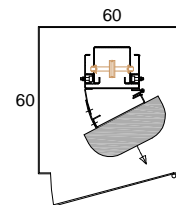

typologie:

KIT FAUSSE CHEMINEE FIXE .

Atelier d'Etudes

PILLOSIO

Procédé breveté

coordonnées:

Atelier d'Etudes PILLOSIO

134, rue Hoche

93100 MONTREUIL

Tél : (33) 1.48.58.38.84

Fax : (33)1.48.58.81.01

Descriptif :

L'Atelier d'Etudes PILLOSIO, en partenariat avec **LES MARINES DE LIMAY** présente,

Le Kit Fausse Cheminée Fixe.

Fausse Cheminée équipée d'un mât coulissant monté sur une embase rotative, si nécessaire, permettant dans le cas de 2 ou 3 antennes, d'amener pour la maintenance, chaque antenne face à l'opérateur .

photo/éléments graphiques:

Contact :

Luigi PILLOSIO

06 15 27 84 55

site internet: www.pillosio.com