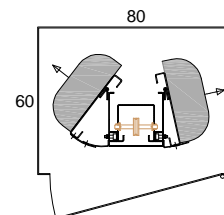

typologie:

KIT FAUSSE CHEMINEE FIXE .

Atelier d'Etudes

PILLOSIO

Procédé breveté

coordonnées:

Atelier d'Etudes PILLOSIO

134, rue Hoche

93100 MONTREUIL

Tél : (33) 1.48.58.38.84

Fax : (33)1.48.58.81.01

Descriptif :

L'Atelier d'Etudes PILLOSIO, en partenariat avec **LES MARINES DE LIMAY** présente,

Le Kit Fausse Cheminée Fixe.

Fausse Cheminée équipée d'un mât coulissant monté sur une embase rotative, si nécessaire, permettant dans le cas de 2 ou 3 antennes, d'amener pour la maintenance, chaque antenne face à l'opérateur .

photo/éléments graphiques:

Contact :

Luigi PILLOSIO

06 15 27 84 55

site internet: www.pillosio.com