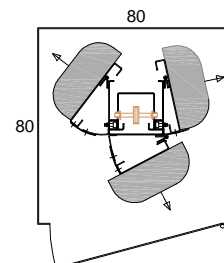

typologie:

KIT FAUSSE CHEMINEE FIXE .

Atelier d'Etudes

PILLOSIO

Procédé breveté

coordonnées:

Atelier d'Etudes PILLOSIO

134, rue Hoche

93100 MONTREUIL

Tél : (33) 1.48.58.38.84

Fax : (33)1.48.58.81.01

Descriptif :

L'Atelier d'Etudes PILLOSIO, en partenariat avec **LES MARINES DE LIMAY** présente,

Le Kit Fausse Cheminée Fixe.

Fausse Cheminée équipée d'un mât coulissant monté sur une embase rotative, si nécessaire, permettant dans le cas de 2 ou 3 antennes, d'amener pour la maintenance, chaque antenne face à l'opérateur .

photo/éléments graphiques:

Contact :

Luigi PILLOSIO

06 15 27 84 55

site internet: www.pillosio.com