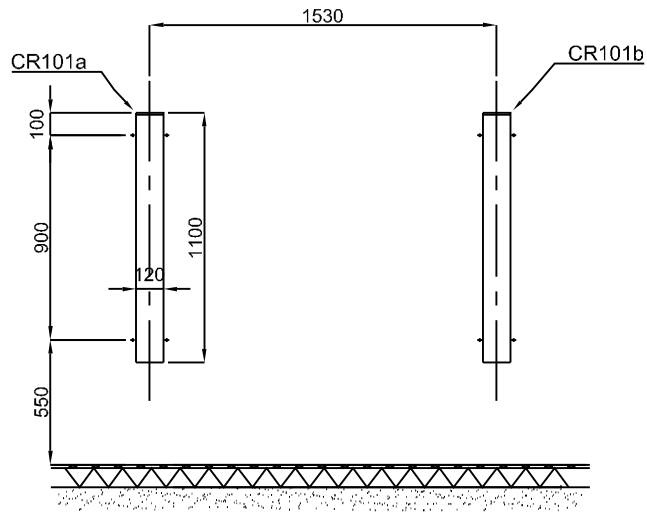

A.E. PILLOSIO
134, rue Hoche
93100 Montreuil sous BOIS

TEL: 01 48 58 38 84
FAX: 01 48 58 81 01
e-mail: pillosio@wanadoo.fr

PROCEDE BREVETE

ECH: 1/33

**CHASSIS RELEVABLE
EN CONSOLE SUR UNE
PAROI VERTICALE**

MONTAGE 1

2009