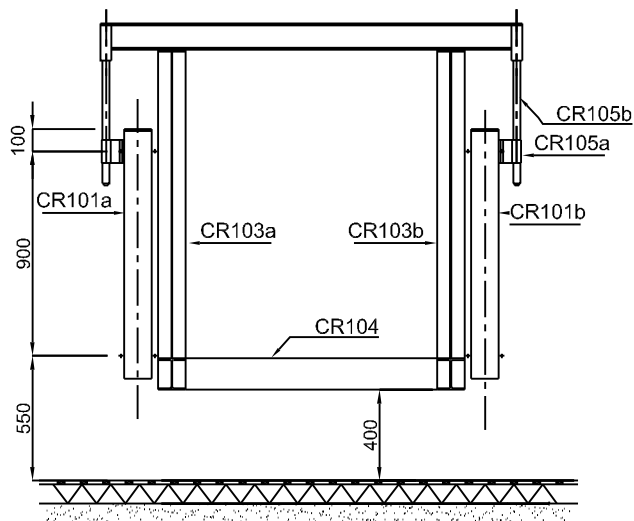

MONTAGE 1

2009

Vue en plan

Vue en élévation

Elevation du chassis relevable (position basse)

CE PLAN EST LA PROPRIETE DE A.E PILLOSIO IL NE PEUT ETRE COMMUNIQUE SANS SON AUTORISATION.

A.E. PILLOSIO
 134, rue Hoche
 93100 Montreuil sous BOIS
 TEL: 01 48 58 38 84
 FAX: 01 48 58 81 01
 e-mail: pillosio@wanadoo.fr

PROCEDE BREVETE

ECH: 1/33

**CHASSIS RELEVABLE
 EN CONSOLE SUR UNE
 PAROI VERTICALE**

MONTAGE 2

2009

Vue en plan

Vue en élévation

Elevation du chassis relevable (position haute)