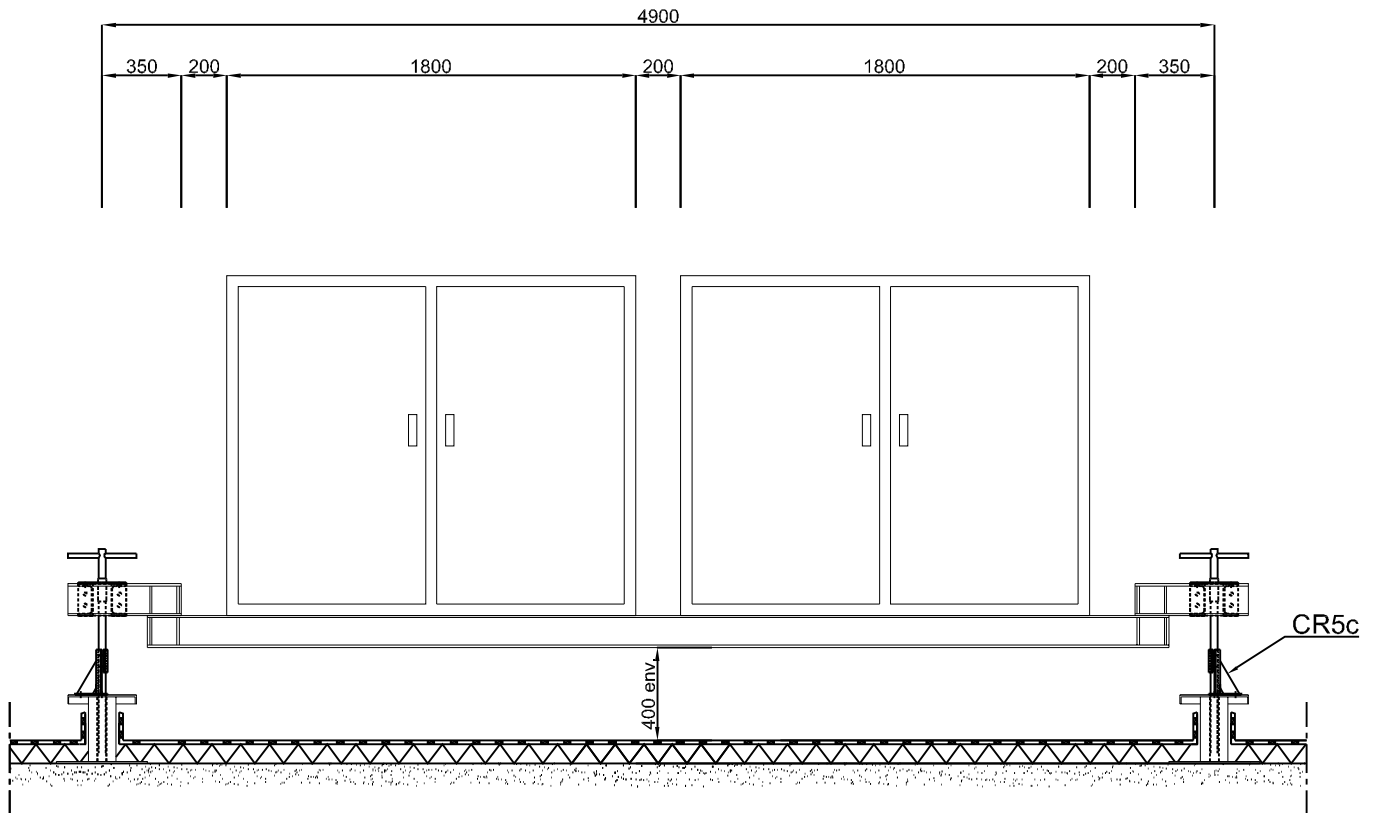

PROCEDE BREVETE

ECH: 1/33

**CHASSIS RELEVABLE POUR
 2 NODES BAIES
 EN LIGNE**

MONTAGE 2

2009

élévation du châssis relevable (position haute)

CE PLAN EST LA PROPRIETE DE A.E PILLOSIO IL NE PEUT ETRE COMMUNIQUE SANS SON AUTORISATION.