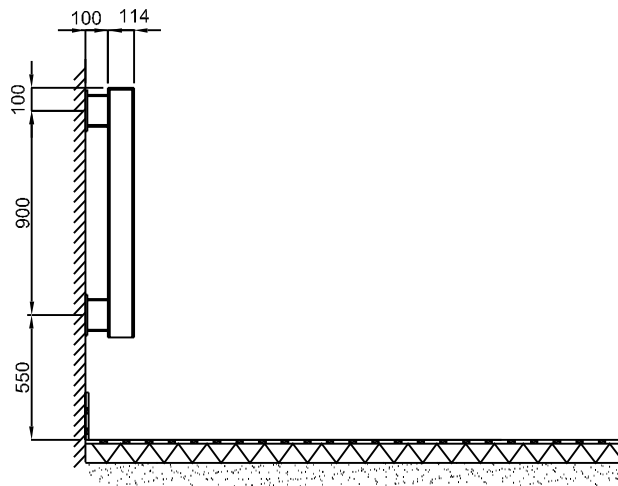

A.E. PILLOSIO
134, rue Hoche
93100 Montreuil sous BOIS

TEL: 01 48 58 38 84
FAX: 01 48 58 81 01
e-mail: pillosio@wanadoo.fr

PROCEDE BREVETE

ECH: 1/33

**CHASSIS RELEVABLE
EN CONSOLE SUR UNE
PAROI VERTICALE**

MONTAGE 1

2009