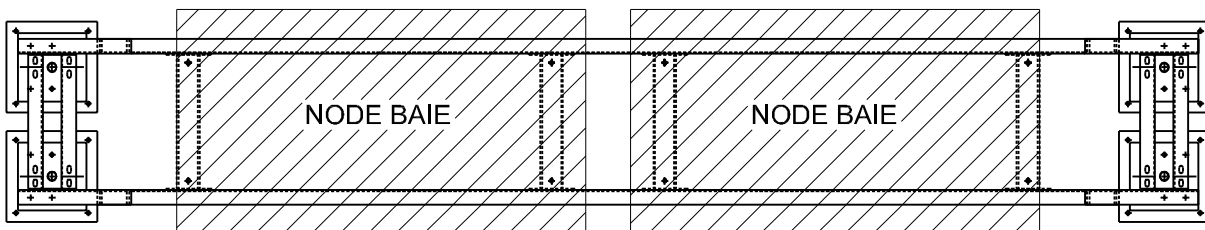

Attention :
la position des tours
platine haute du plot
coté extérieure du châssis

Scellement des plots métallique

mise en oeuvre du châssis

CE PLAN EST LA PROPRIETE DE A.E PILLOSIO IL NE PEUT ETRE COMMUNIQUE SANS SON AUTORISATION.

A.E. PILLOSIO
134, rue Hoche
93100 Montreuil sous BOIS
TEL: 01 48 58 38 84
FAX: 01 48 58 81 01
e-mail: pillosio@wanadoo.fr

PROCEDE BREVETE

ECH: 1/33

**CHASSIS RELEVABLE POUR
2 NODES BAIES
EN LIGNE**

MONTAGE 1

2009

élévation du châssis relevable (position basse)

Vue en plan

CE PLAN EST LA PROPRIETE DE A.E PILLOSIO IL NE PEUT ETRE COMMUNIQUE SANS SON AUTORISATION.

A.E. PILLOSIO
 134, rue Hoche
 93100 Montreuil sous BOIS
 TEL: 01 48 58 38 84
 FAX: 01 48 58 81 01
 e-mail: pillosio@wanadoo.fr

PROCEDE BREVETE

ECH: 1/33

**CHASSIS RELEVABLE POUR
 2 NODES BAIES
 EN LIGNE**

MONTAGE 2

2009

élévation du châssis relevable (position haute)

CE PLAN EST LA PROPRIETE DE A.E PILLOSIO IL NE PEUT ETRE COMMUNIQUE SANS SON AUTORISATION.